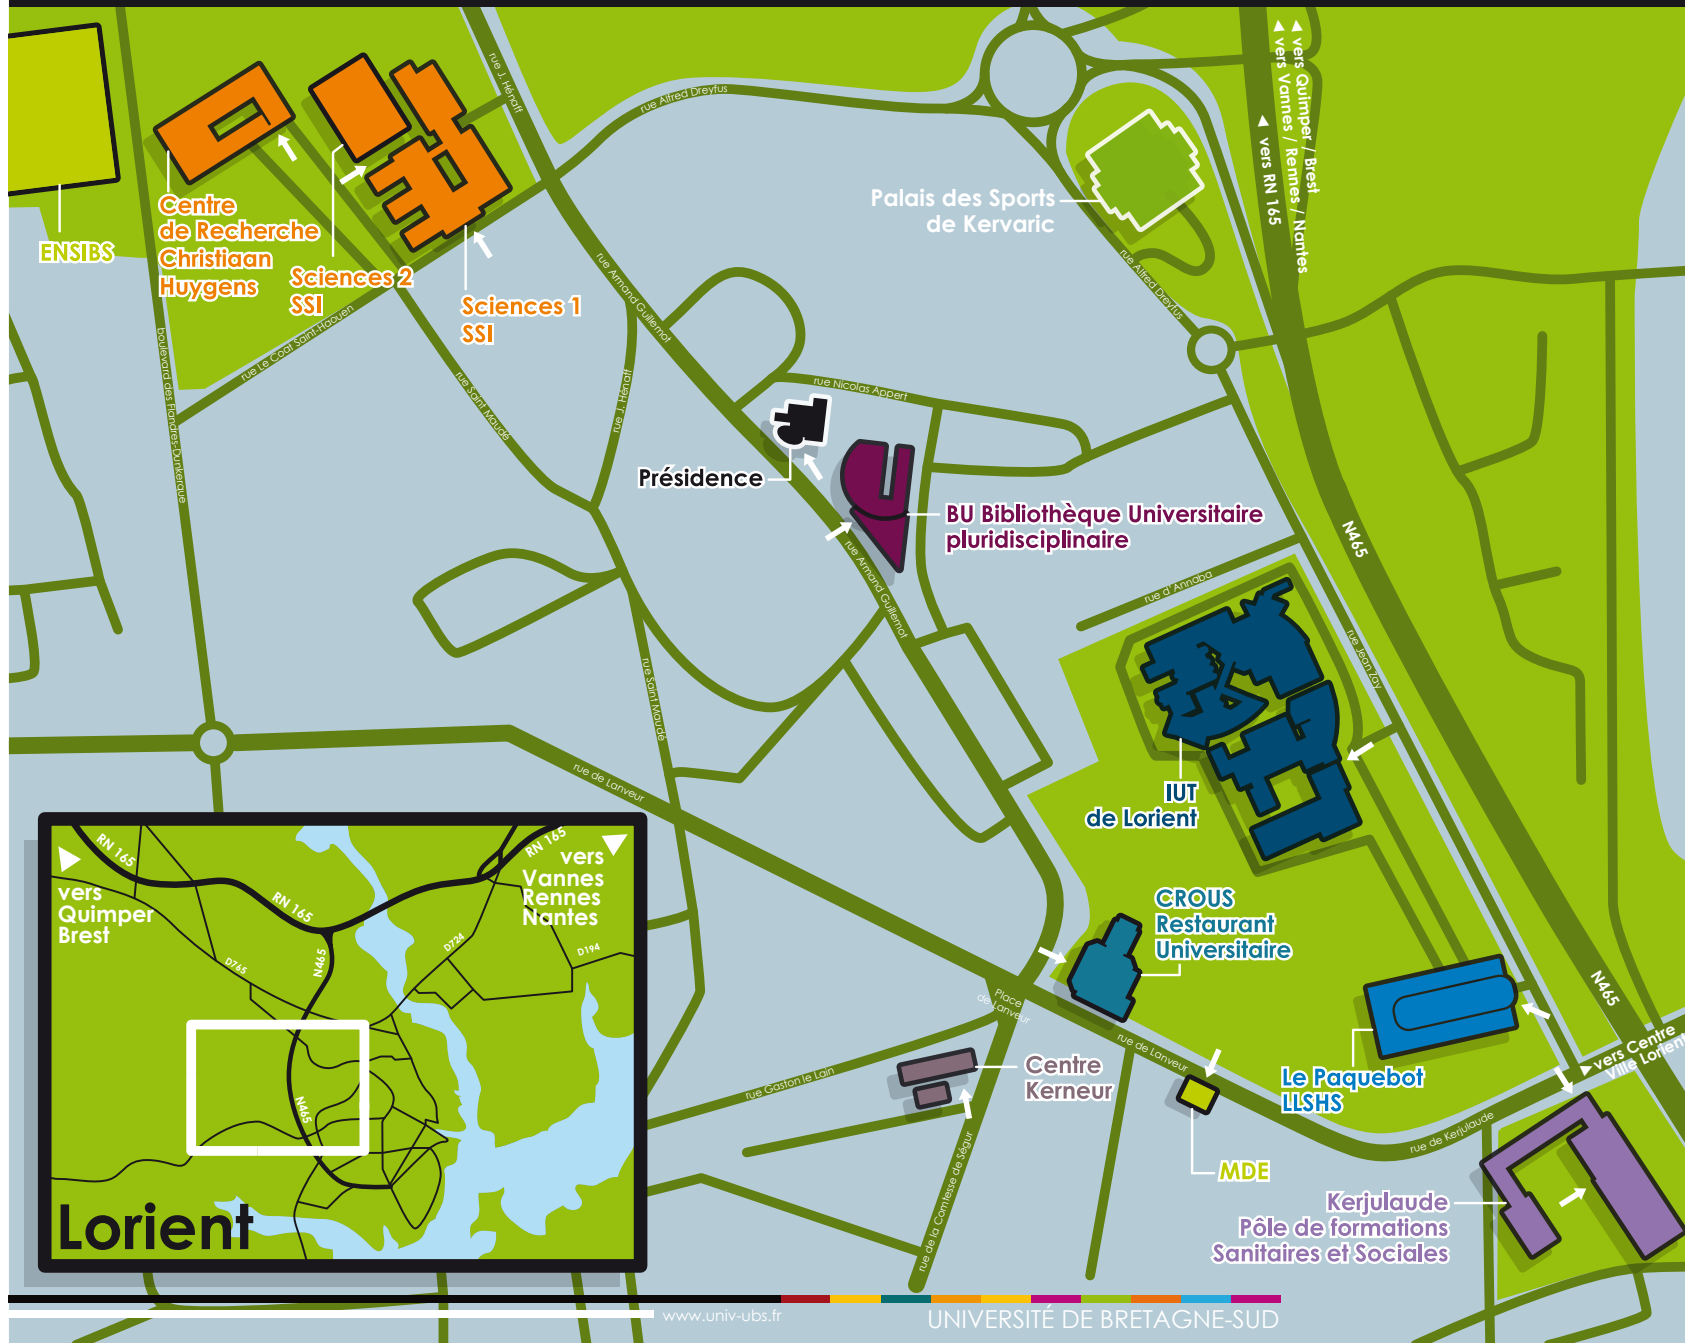

Campus de Lorient Université de Bretagne-Sud

- Présidence**
27, rue Armand Guillemot
 ► Cabinet de la Présidence
 ► Direction des Ressources Humaines
 ► Service de Coordination de la Vie Universitaire
 ► Scolarité centrale
 ► Salle du Conseil
- Le Paquebot**
4, rue Jean Zay
 ► Fac Lettres, Langues, Sciences Humaines et Sociales
 ► SAI - Service des Affaires Internationales
 ► SUO-IP - Service Universitaire d'Information, d'Orientation et d'Insertion Professionnelle
 ► SUAPS - Service Universitaire des Activités Physiques et Sportives
 ► Cafétéria
 ► Maison de la Recherche en Sciences Humaines et Sociales
 ► Laboratoires CERHIO, ADICORE, Institut de Géographie, LESTIC
- Kerjulaude**
7, rue des Montagnes
 ► Fac Lettres, Langues, Sciences Humaines et Sociales
 ► Pôle de formations Sanitaires et Sociales
 ► SPLM - Service du Patrimoine de la Logistique et des Moyens
- IUT**
10, rue Jean Zay
 Institut Universitaire de Technologie
 ► départements HSE, GTE, GIM, QLIO
- BU**
25, rue Armand Guillemot
 Bibliothèque Universitaire
 ► Pluridisciplinaire
- Sciences 1 & 2**
2, rue le Coat Saint Haouen
 ► Fac Sciences et Sciences de l'Ingénieur
 ► SUMPPS - Service Universitaire de Médecine Préventive et Promotion de la Santé
 ► DSI - Direction des Systèmes d'Information
- ENSIBS**
17 boulevard des Flandres-Dunkerque
 ► École Nationale Supérieure d'Ingénieurs de Bretagne Sud
- Centre de Recherche Christian Huygens**
Rue de Saint Maudé
 ► Laboratoires Lab-STICC, LIMATb, LBCM
- Centre Kerneur**
Rue comtesse de Ségur
 ► ADEFOPE - Formation continue
- CROUS**
37, rue de Lanveur
 RU - Restaurant Universitaire
- MDE**
12 bis, rue de Lanveur
 ► Maison des Étudiants